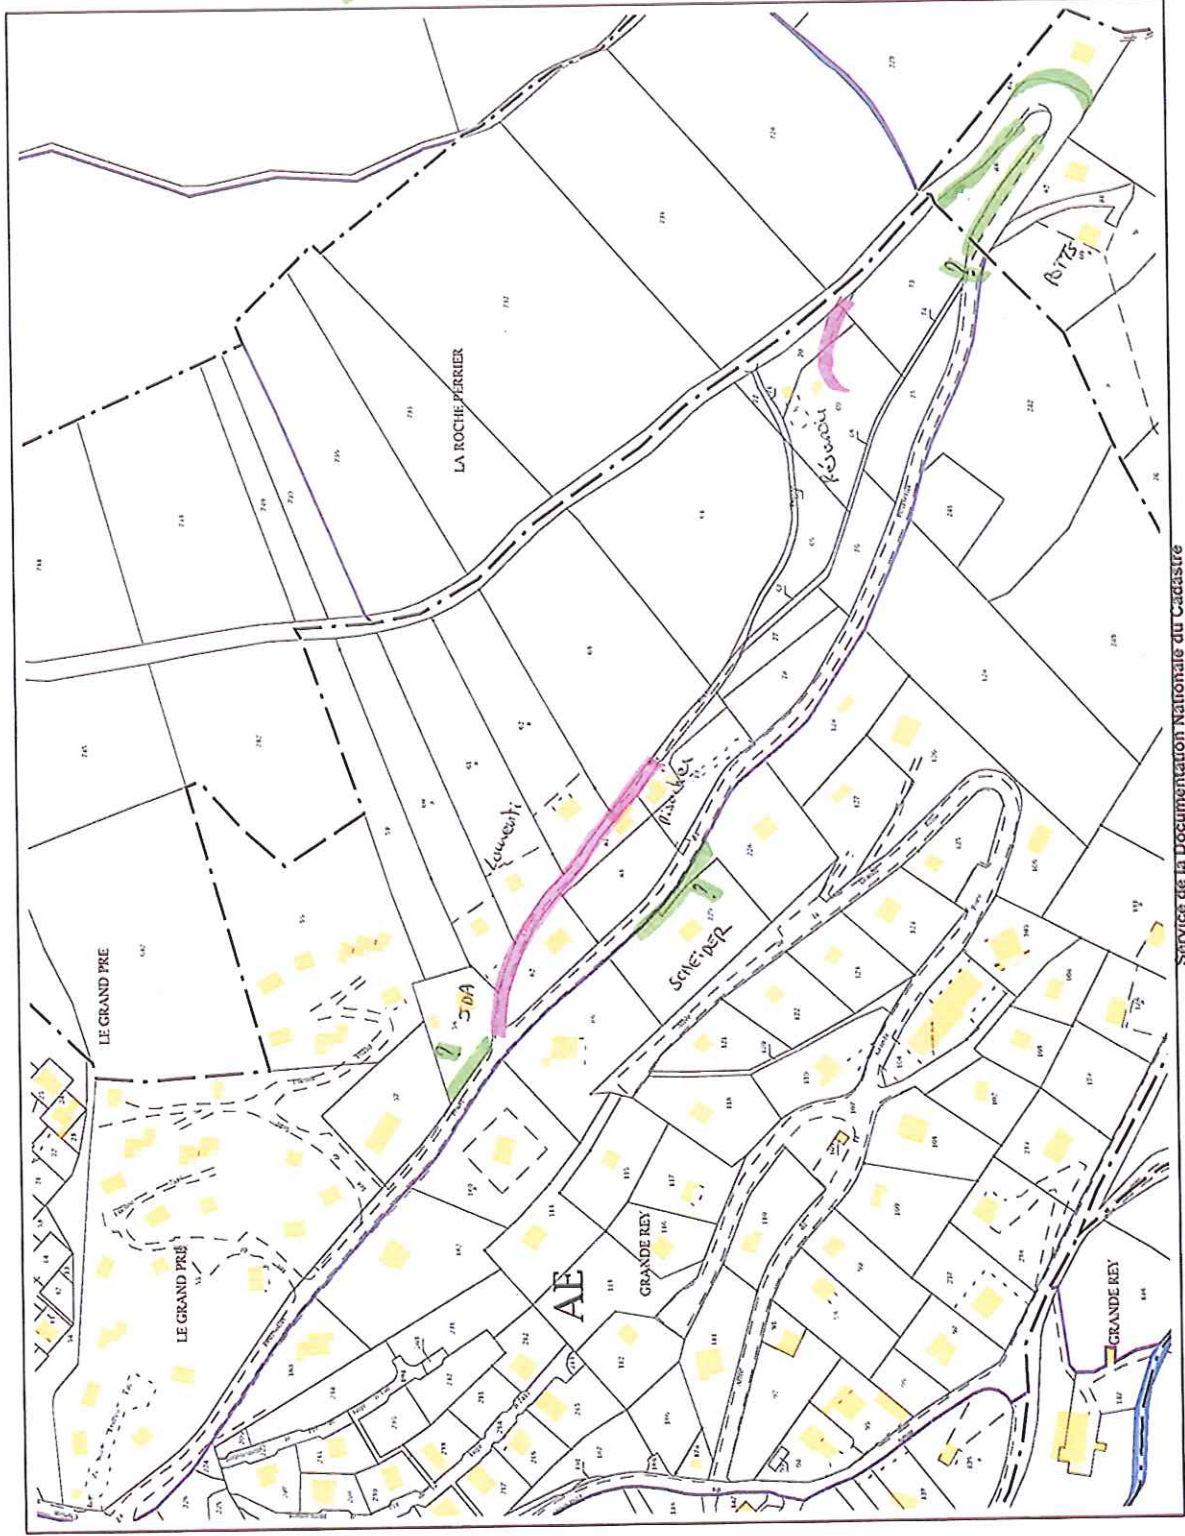

©2014 Ministère des Finances et des Comptes publics

Impression non normalisée du plan cadastral

Secteur Route Poursollet

Voie Coarctate
Pavé

Service de la Documentation Nationale du Cadastre
82, rue du Maréchal Lyautey - 78103 Saint-Germain-en-Laye Cedex
SIRET 16000001400011