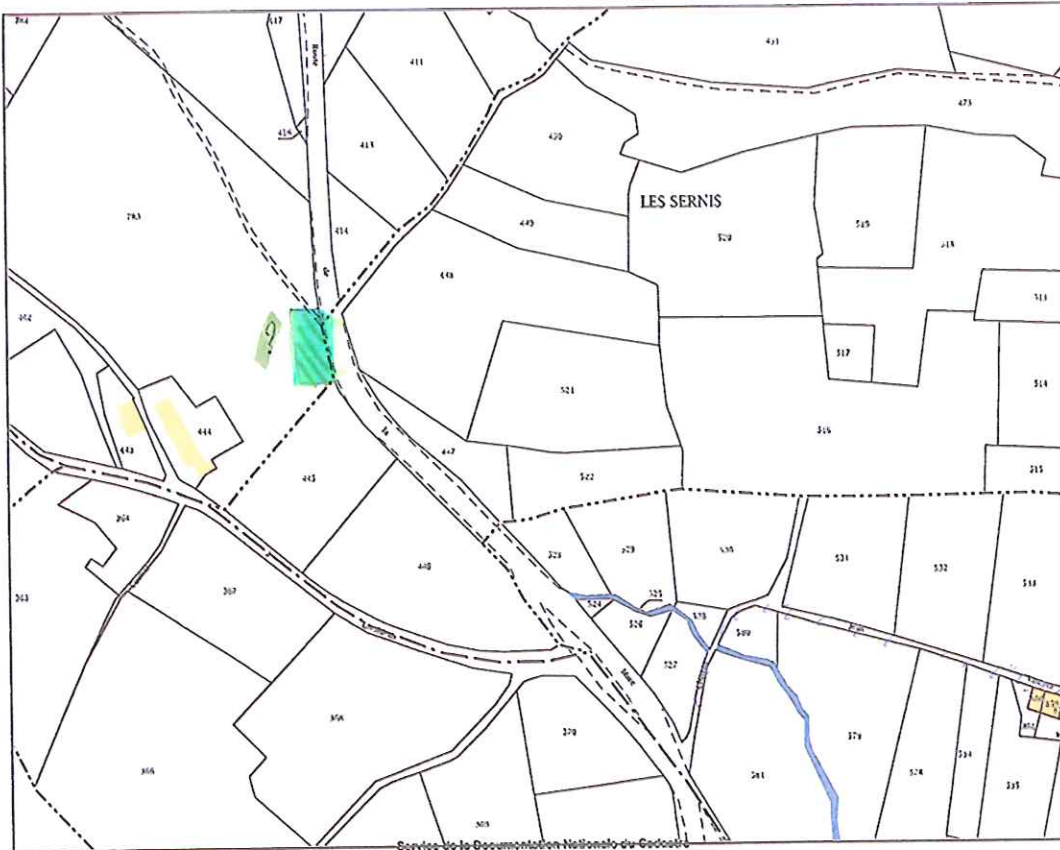

Section Les Plateaux

Service de la Documentation Nationale du Cadastre
82, rue du Maréchal Lyautey - 78103 Saint-Germain-en-Laye Cedex
SIRET 16000001400011

Impression non normalisée du plan cadastral

Secteur chabotte / feu Vireux

Secteur Chabotte

PK

Secteur 6 Cascade

axe routier
PK

Service de la Documentation Nationale du Cadastre
82, rue du Maréchal Lyautey - 78103 Saint-Germain-en-Laye Cedex
SIRET 16000001400011

©2014 Ministère des Finances et des Comptes publics