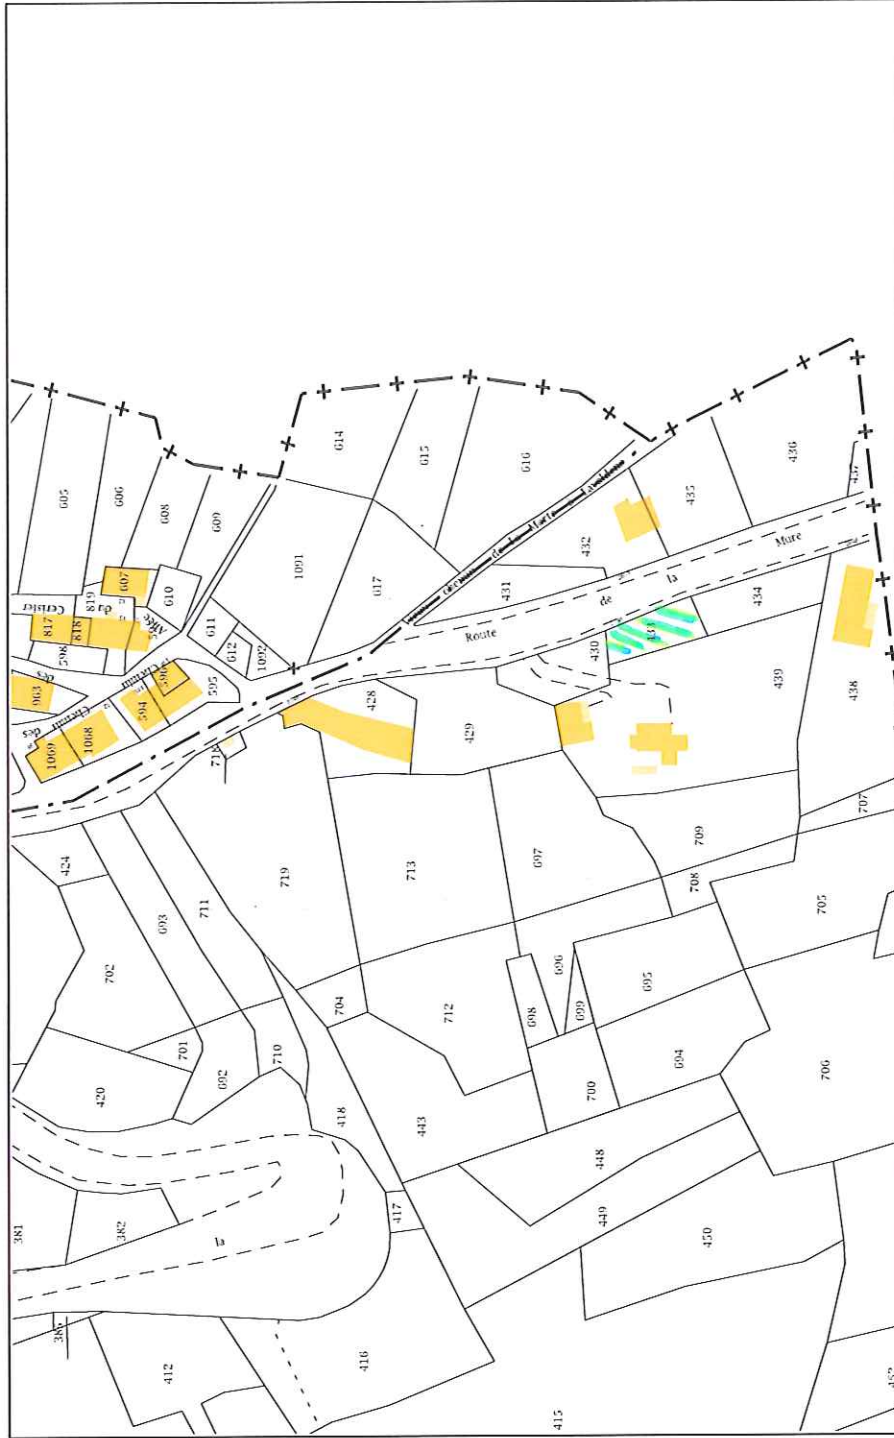

Section Les Plateaux

Service de la Documentation Nationale du Cadastre
82, rue du Maréchal Lyautey - 78103 Saint-Germain-en-Laye Cedex
SIRET 16000001400011

Impression non normalisée du plan cadastral

Secteur chabotte / feu Vireux

Secteur Chabotte

PK

Secteur 6 Cascade

axe routier
PK

Service de la Documentation Nationale du Cadastre
82, rue du Maréchal Lyautey - 78103 Saint-Germain-en-Laye Cedex
SIRET 16000001400011

©2014 Ministère des Finances et des Comptes publics