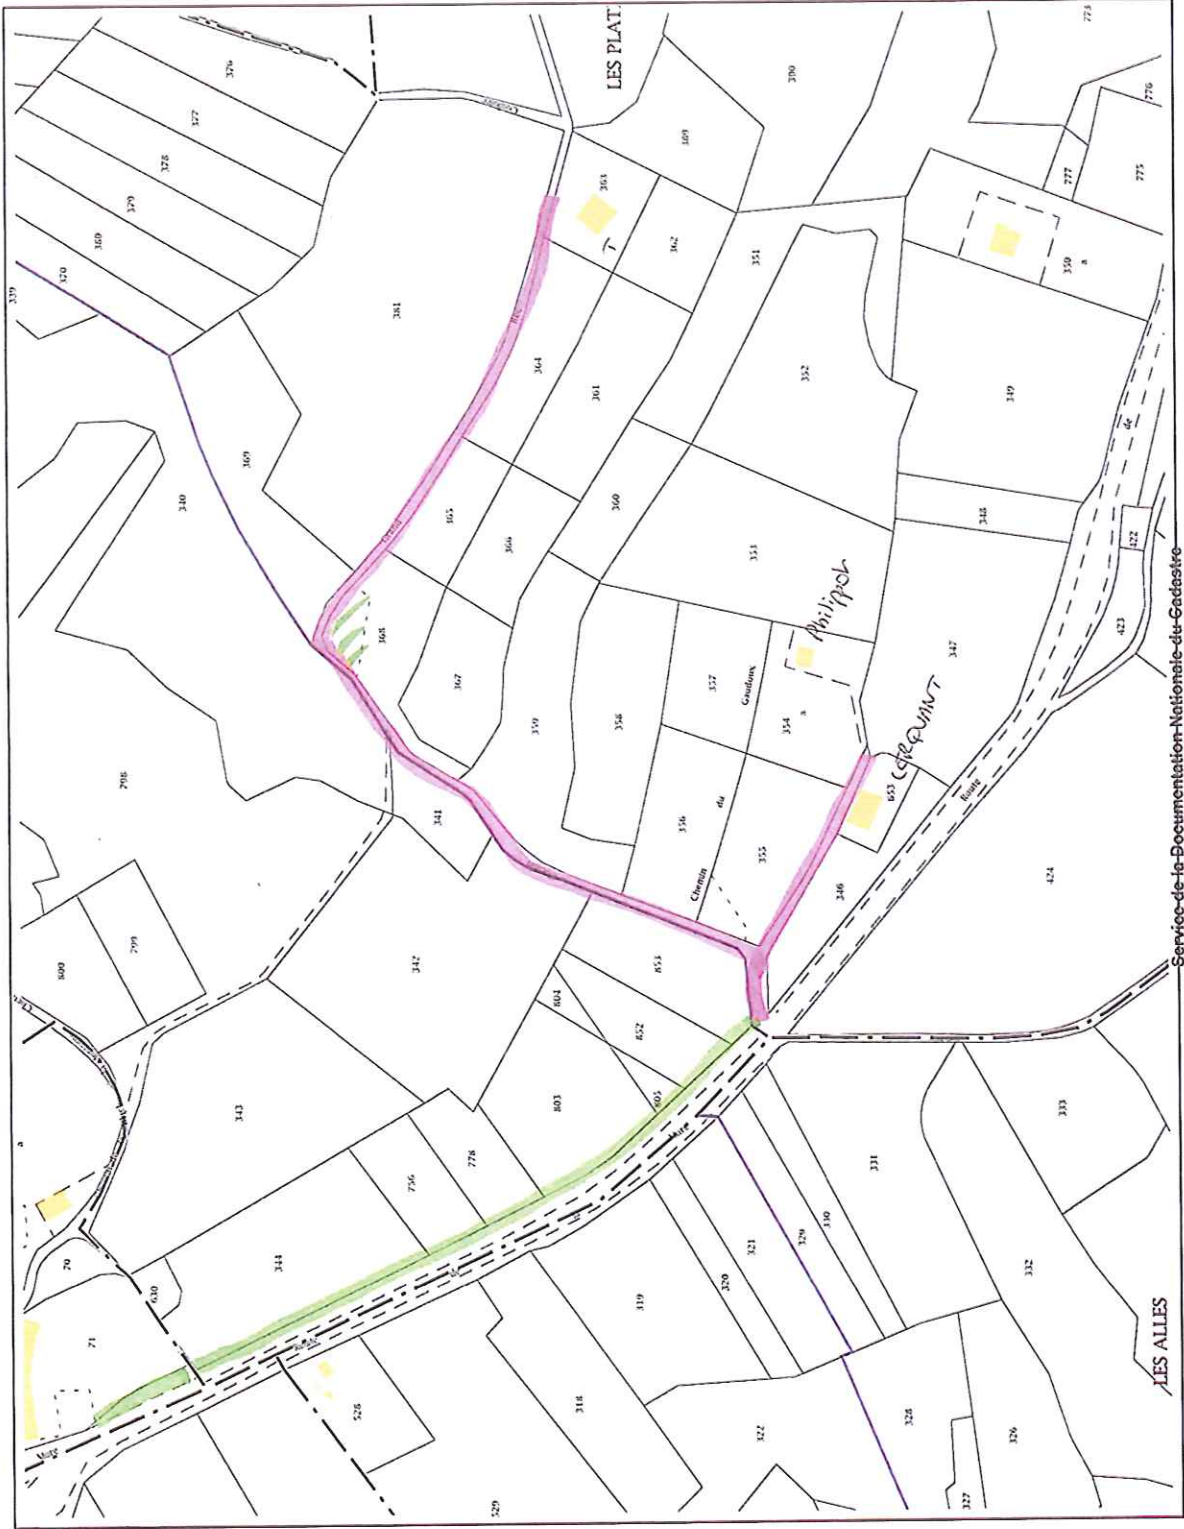

Secteur la Blache | le St. Bee

PC
voie cadastrale

Service de la Documentation Nationale du Cadastre
82, rue du Maréchal Lyautey - 78103 Saint-Germain-en-Laye Cedex
SIRET 16000001400011

©2014 Ministère des Finances et des Comptes publics

Impression non normalisée du plan cadastral