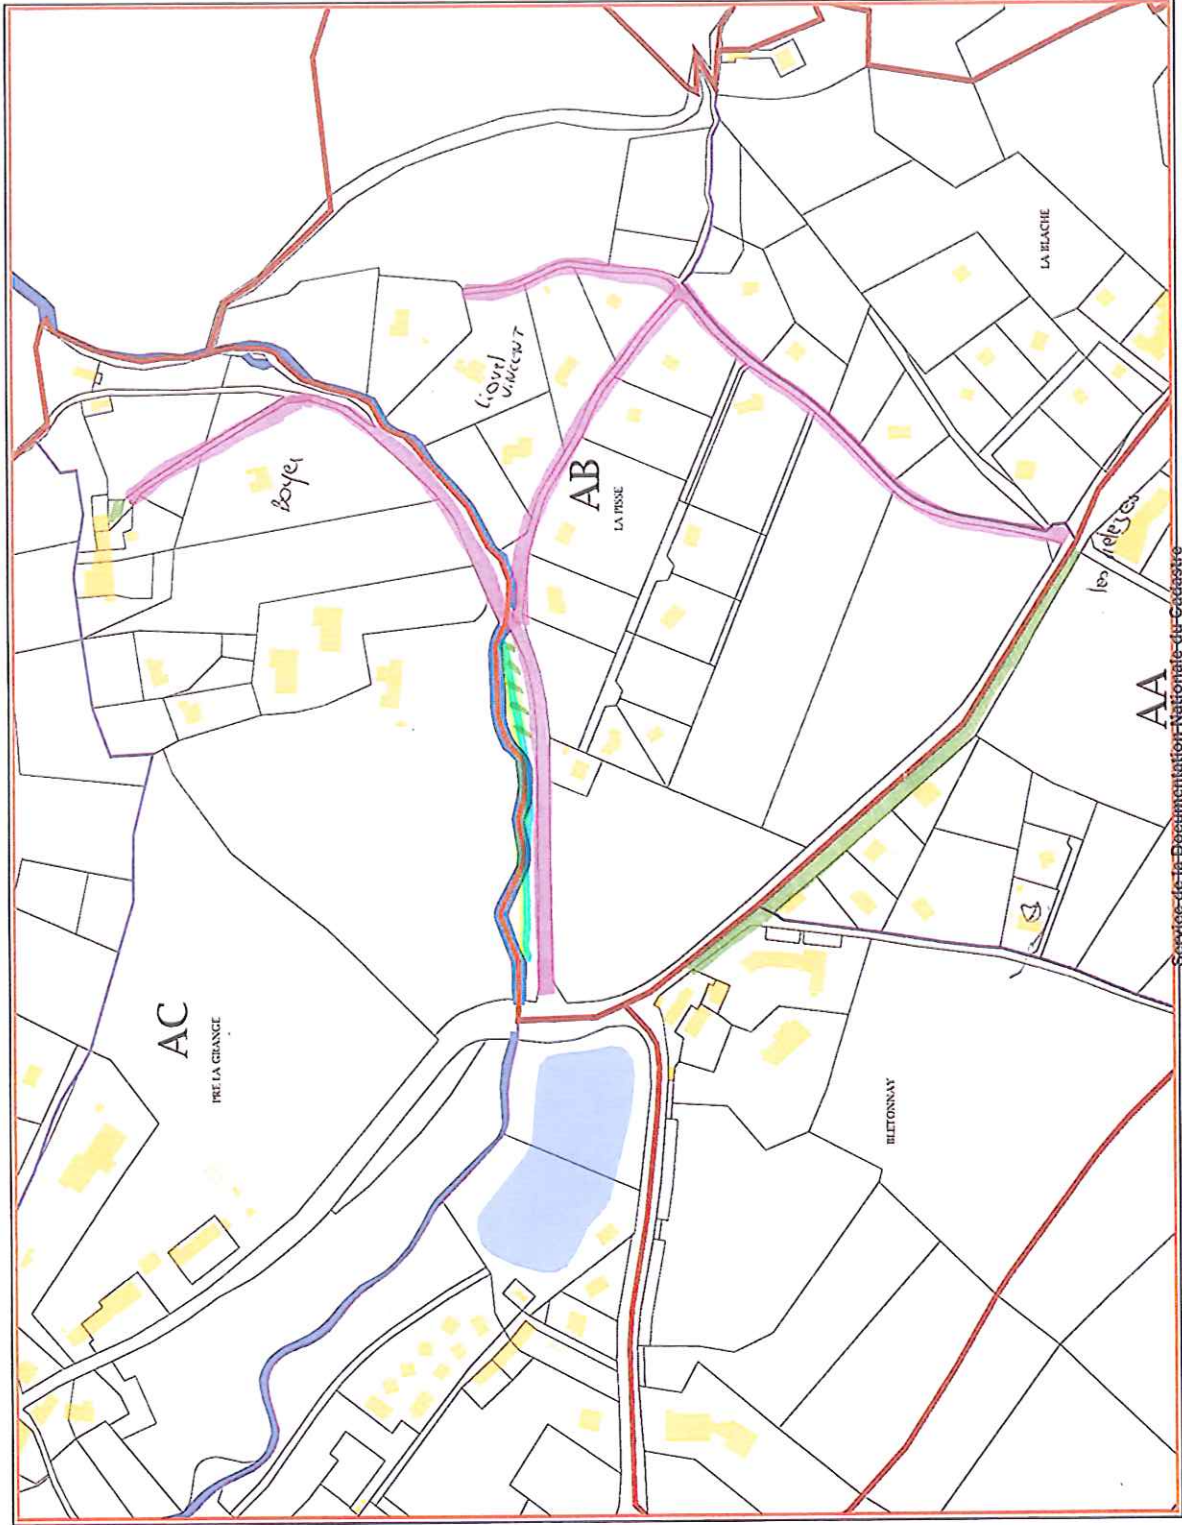

Secteur Chabotte

PK

Secteur 6 Cascade

axe routier
PK

Service de la Documentation Nationale du Cadastre
82, rue du Maréchal Lyautey - 78103 Saint-Germain-en-Laye Cedex
SIRET 16000001400011

©2014 Ministère des Finances et des Comptes publics