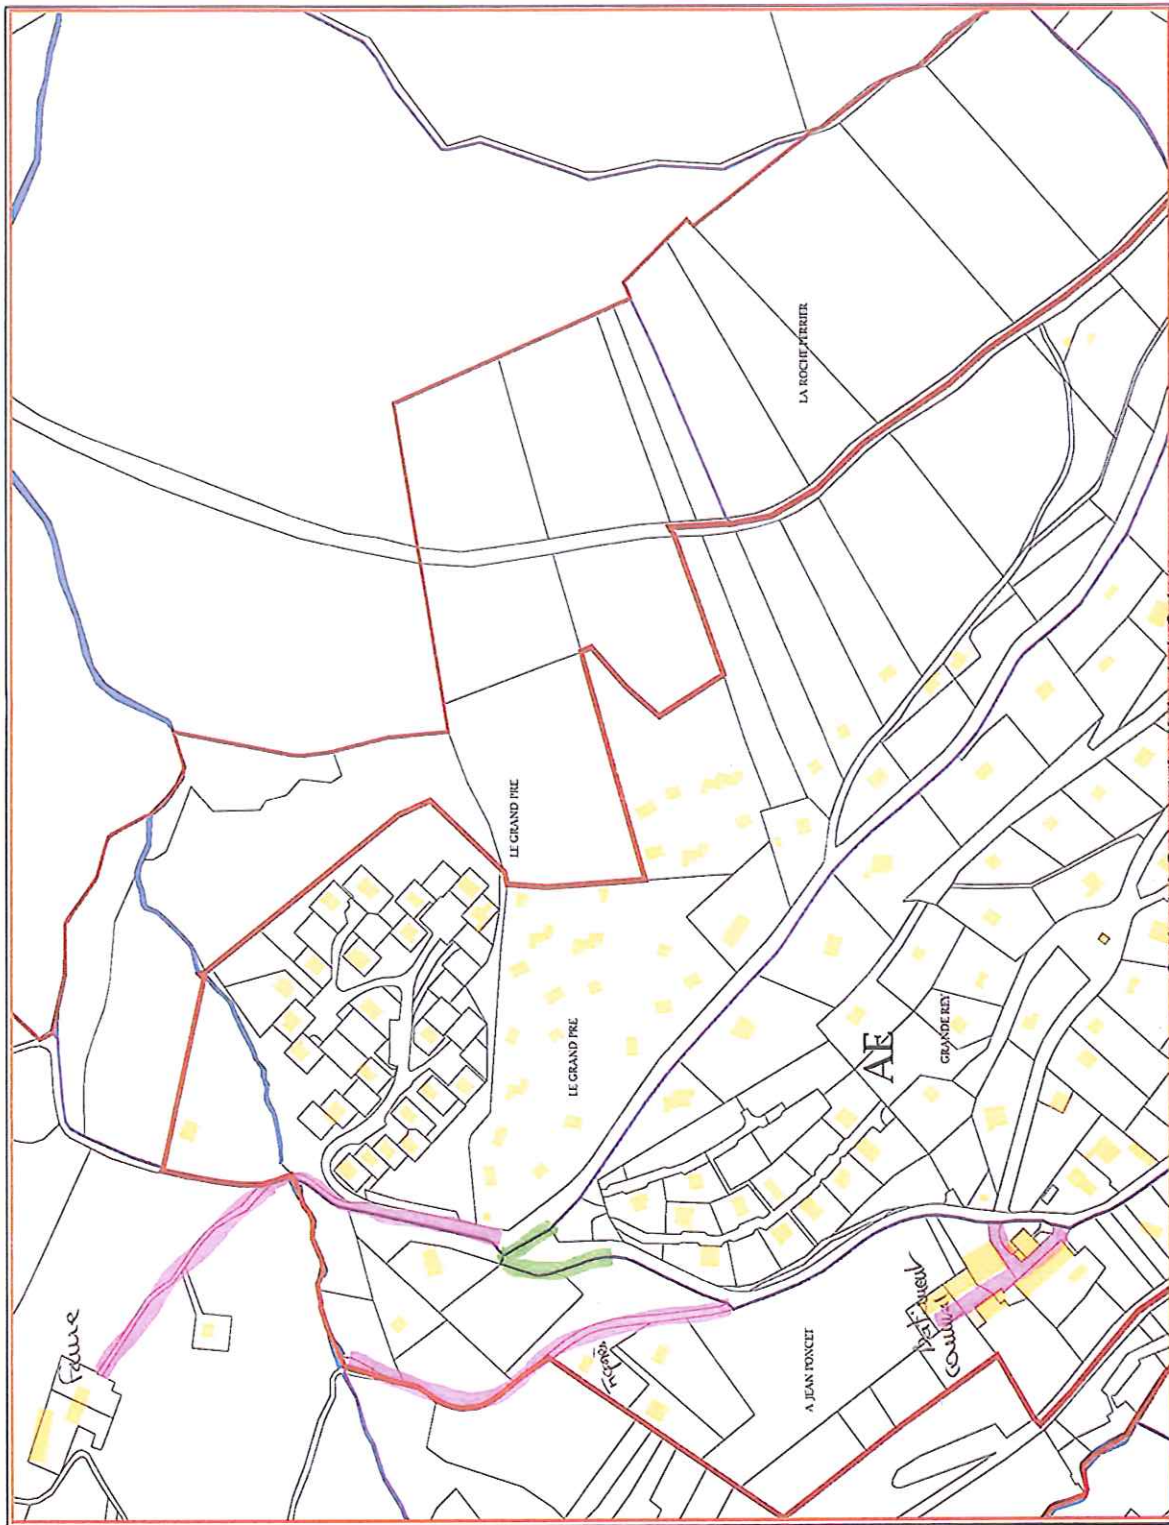

secteur Jean Bourd / Cortet

PK
voir Coaraze

Service de la Documentation Nationale du Cadastre
82, rue du Maréchal Lyautey - 78103 Saint-Germain-en-Laye Cedex
SIRET 16000001400011

©2014 Ministère des Finances et des Comptes publics

Impression non normalisée du plan cadastral