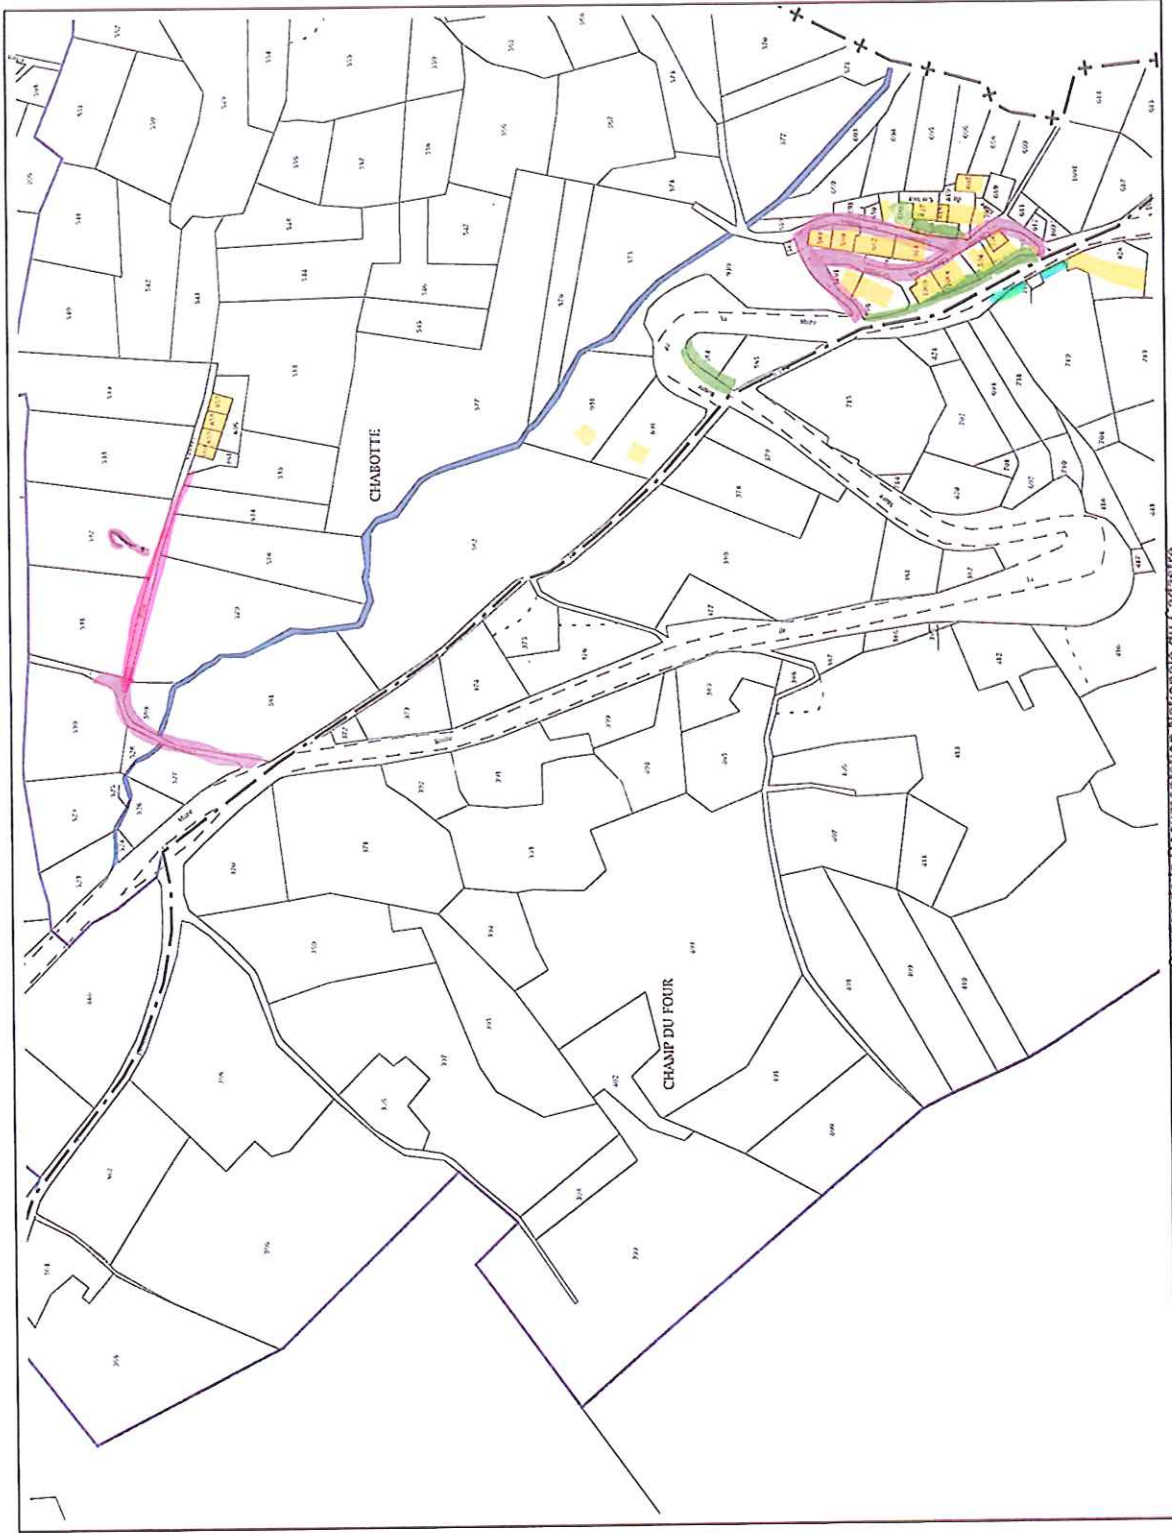

Section Les Plateaux

Service de la Documentation Nationale du Cadastre
82, rue du Maréchal Lyautey - 78103 Saint-Germain-en-Laye Cedex
SIRET 16000001400011

Impression non normalisée du plan cadastral

Secteur chabotte / feu Vireux