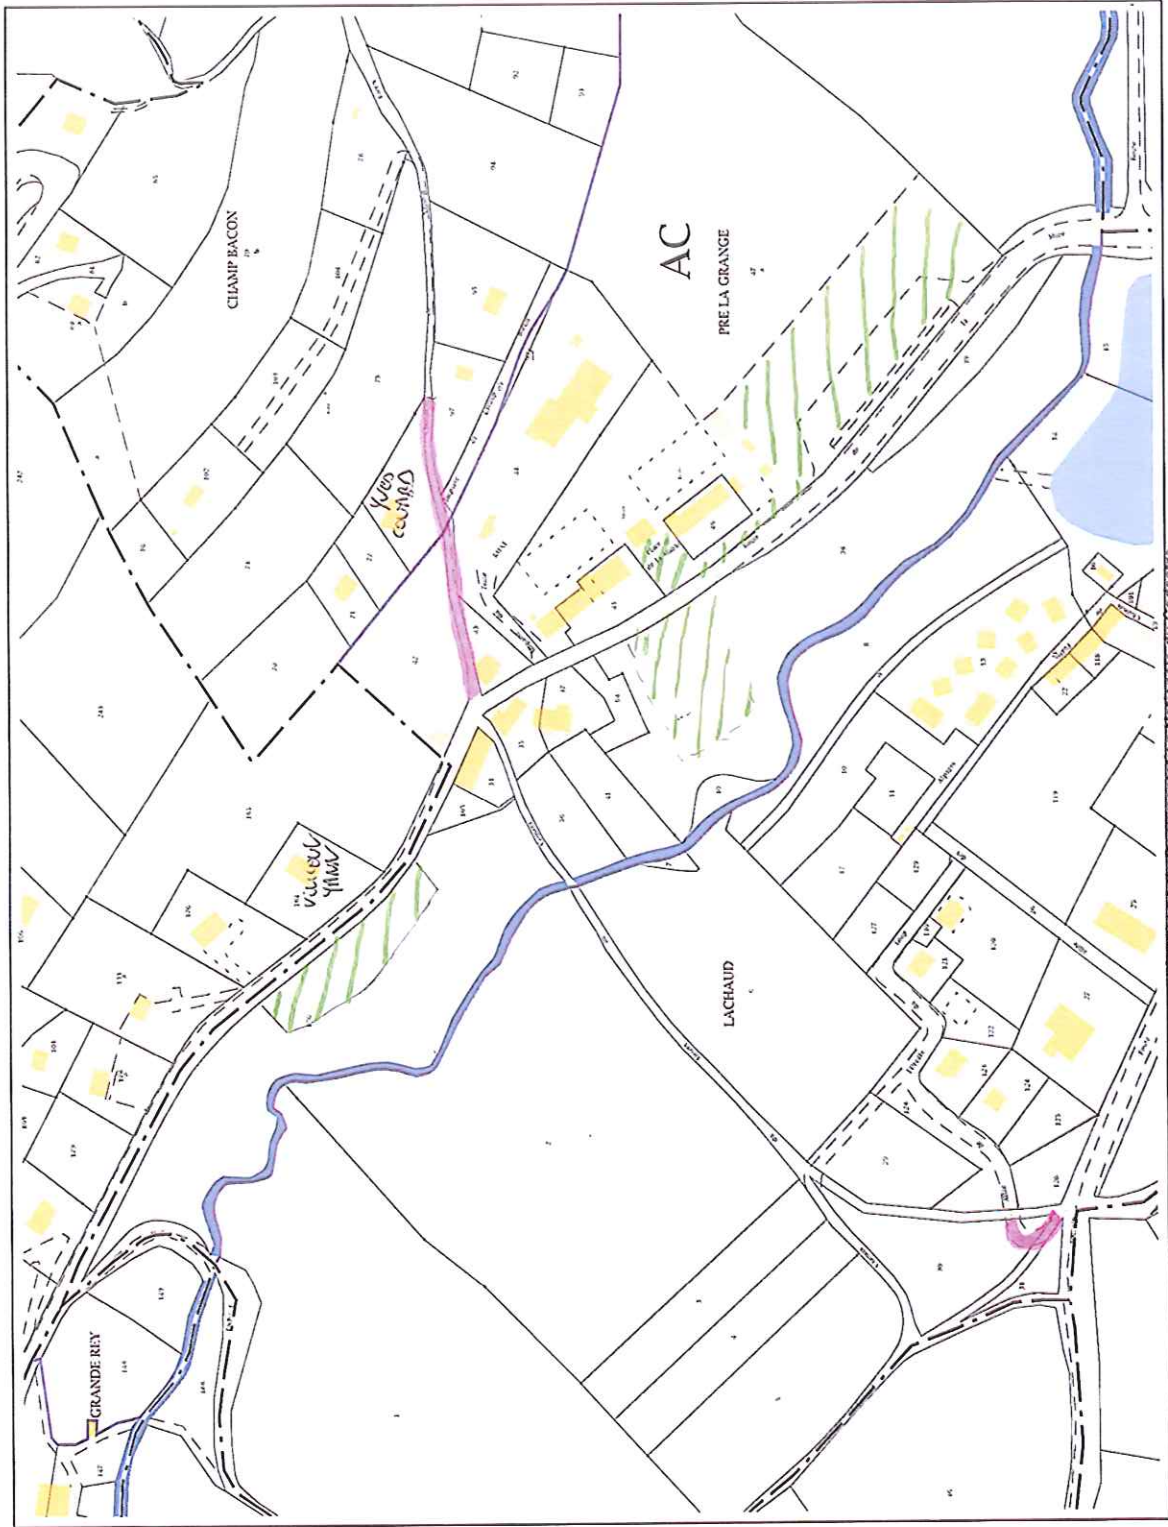

Secteur Naine

PVC
Voie communale

Service de la Documentation Nationale du Cadastre
82, rue du Maréchal Lyautey - 78103 Saint-Germain-en-Laye Cedex
SIRET 16000001400011

©2014 Ministère des Finances et des Comptes publics

Impression non normalisée du plan cadastral