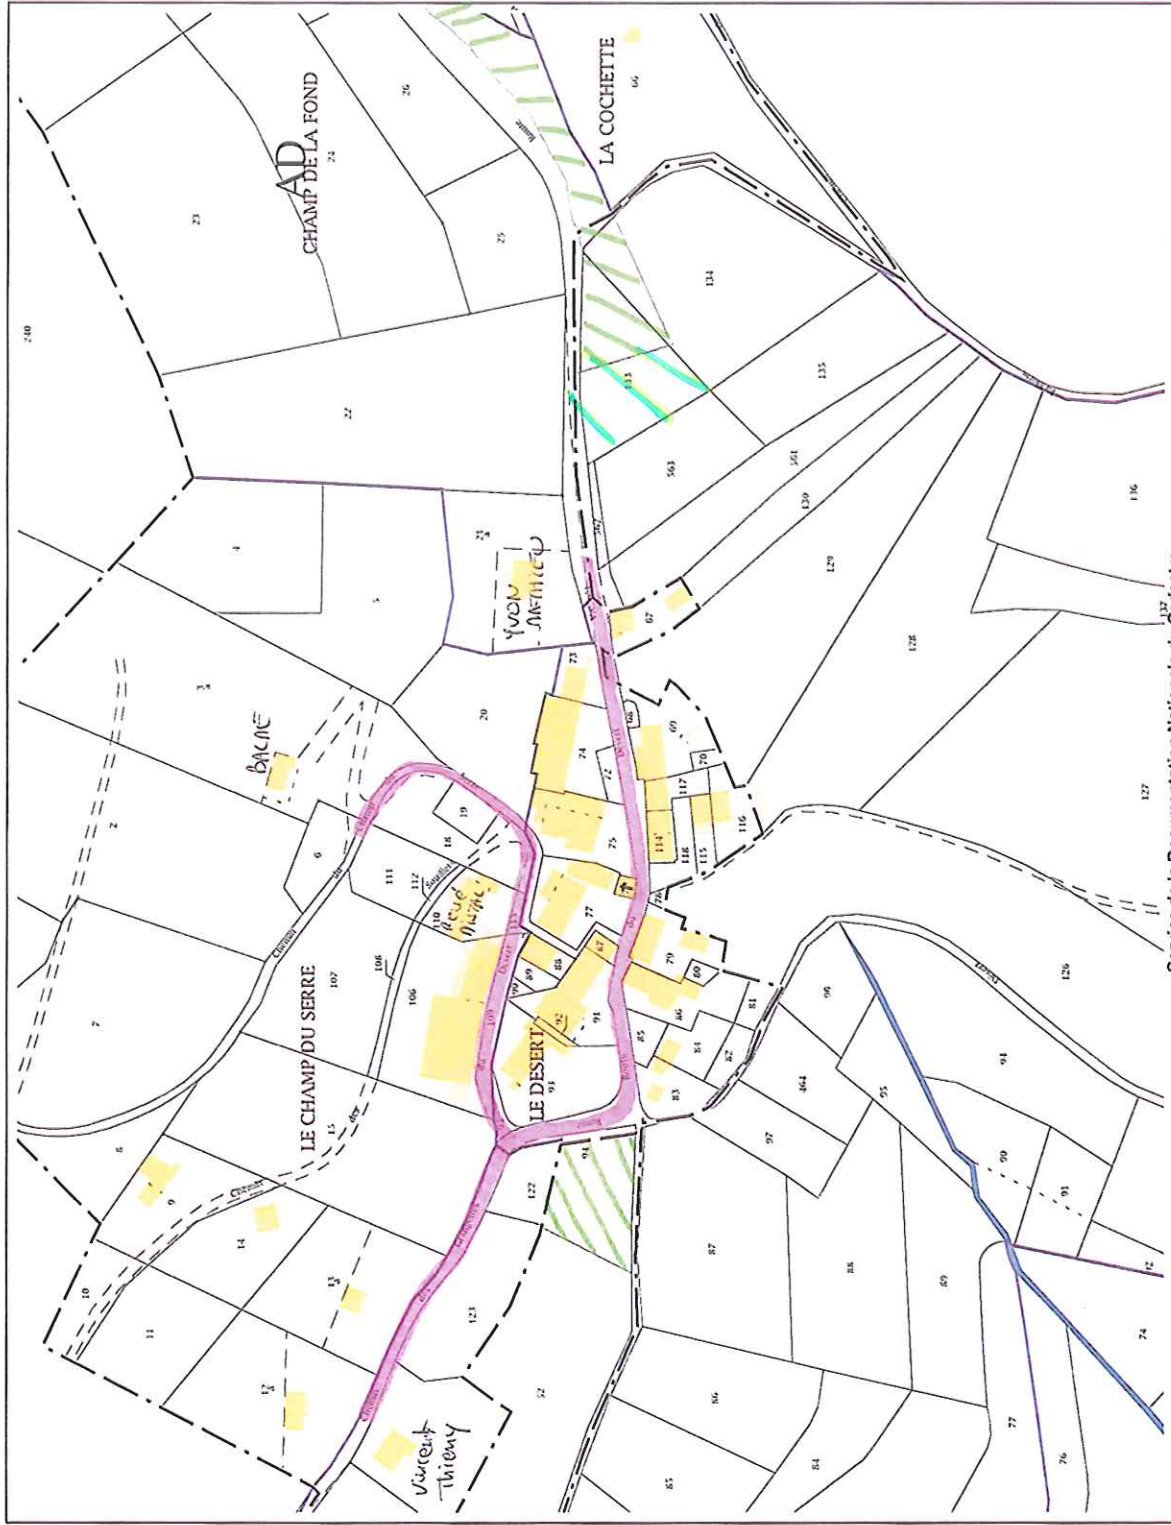

SECTEUR LE DESERT

Service de la Documentation Nationale du Cadastre
82, rue du Maréchal Lyautey - 78103 Saint-Germain-en-Laye Cedex
SIRET 16000001400011

©2014 Ministère des Finances et des Comptes publics

Impression non normalisée du plan cadastral