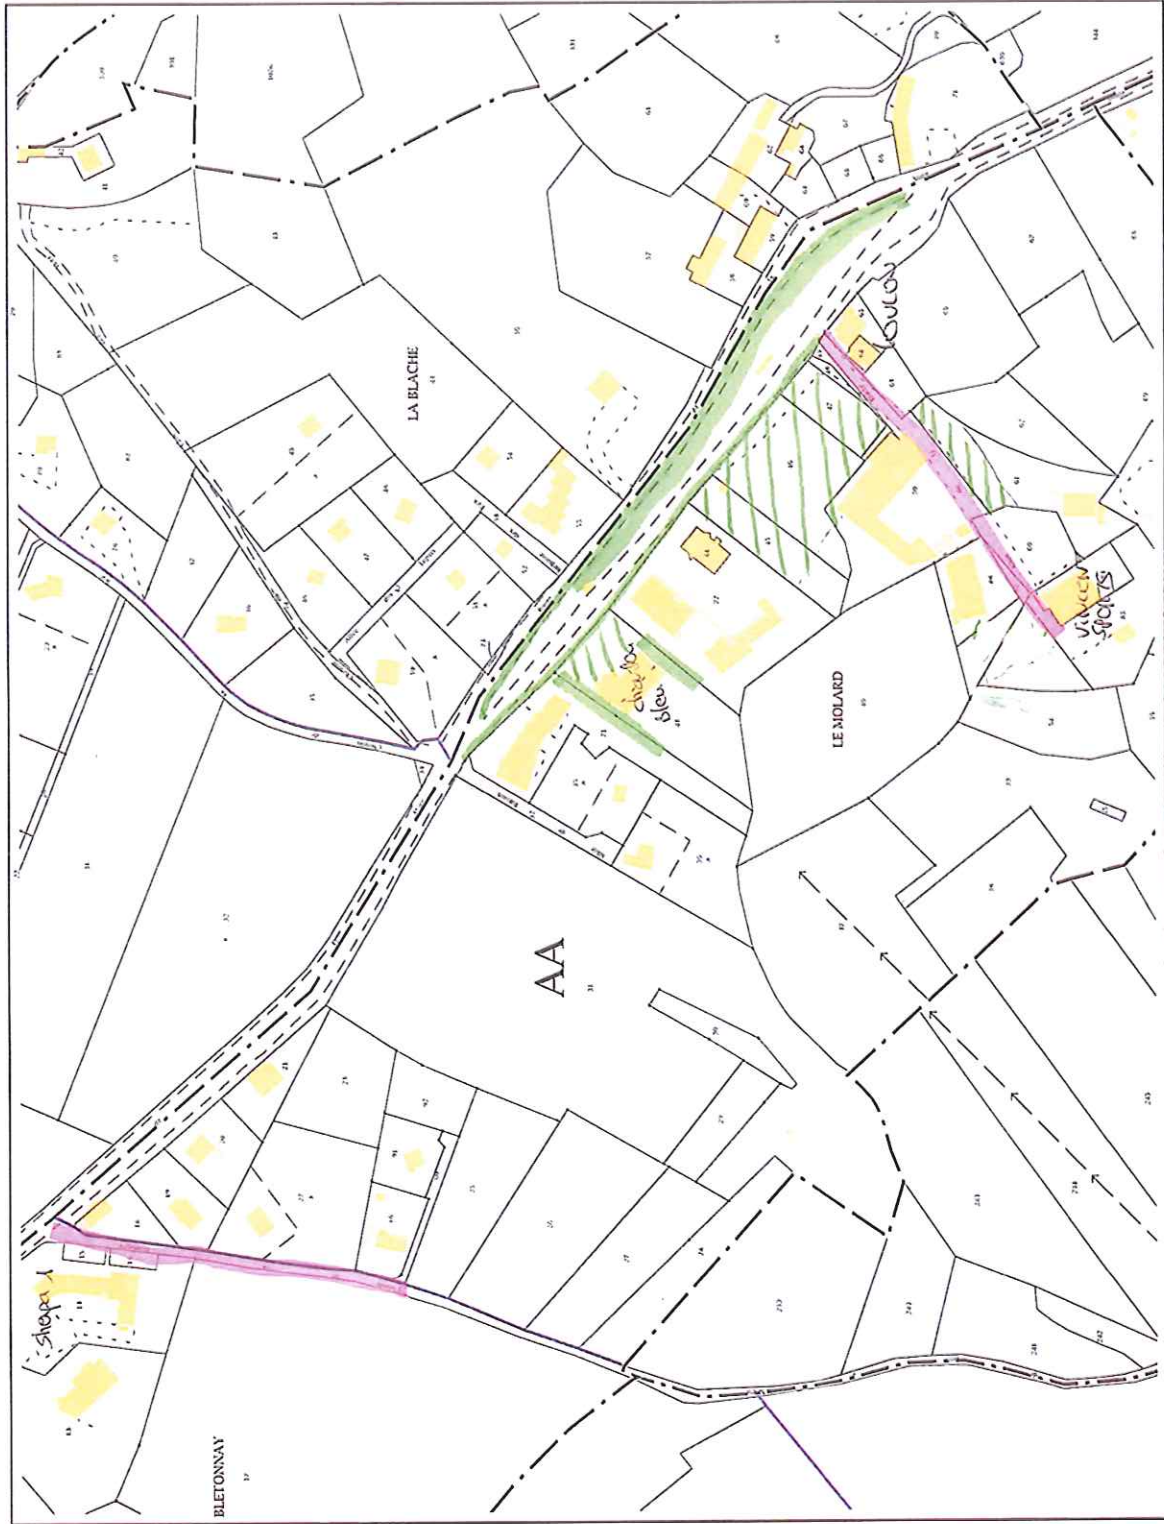

SECTEUR LA BLACHE

Service de la Documentation Nationale du Cadastre
82, rue du Maréchal Lyautey - 78103 Saint-Germain-en-Laye Cedex
SIRET 16000001400011

©2014 Ministère des Finances et des Comptes publics

Impression non normalisée du plan cadastral